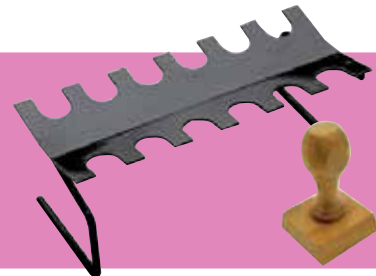

PORTA SELLOS

- ·Esquema práctico y original.
- ·Ofrece comodidad.

Para 8 ó 12 sellos. Presentación x12 u.